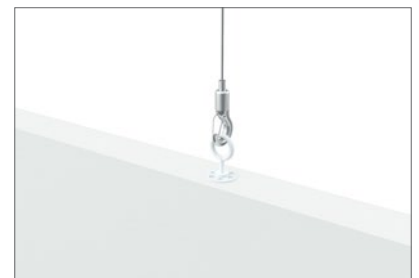

Установка

Монтаж Rockfon System Contour Ac Baffle к конструкции

Убедитесь, что конструкция прочная и способна выдержать вес не менее 10 кг. При монтаже в бетонную конструкцию, в бетонной конструкции просверлите отверстие глубиной 30 мм, используя сверло диаметром 6 мм. Обеспечьте защиту резьбы М6 на верхнем установочном дюбеле перед тем, как вбить его в просверленное отверстие. Для продолжения установки, убедитесь, что дюбель установлен правильно. На данном этапе должна быть видна только резьба.

Прикрепите трос к точкам крепления. Проденьте трос в карабин - система зафиксируется автоматически. Поднимите экран и подсоедините карабин к спиральным анкерам в обеих точках крепления. Подсоедините карабины ко всем спиральным анкерам. Перед тем, как поднять экран на необходимую высоту, убедитесь, что подсоединены все карабины. Максимальная нагрузка на трос - 5 кг.