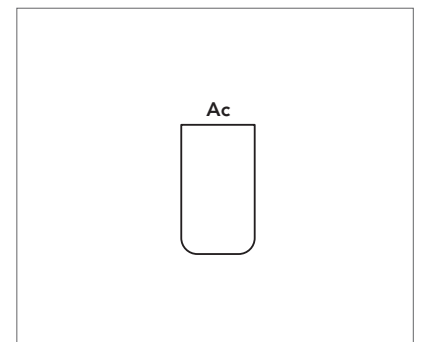

Крепежное кольцо поставляется отдельно с экраном. Диаметр: 4,5 мм.

Установленный спиральный анкер для быстрой и безопасной установки.

Rockfon предлагает два варианта 1500 мм тросов:
1. Классическое решение
2. Дизайнерское решение