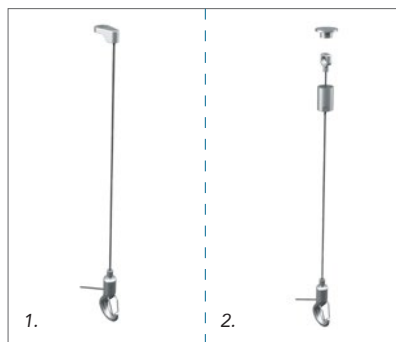

Описание

Rockfon System Contour Ac Baffle – это безрамный акустический экран, выполненный из панелей толщиной 50 мм из каменной ваты, и подвесная система. Обе стороны экрана Rockfon Contour покрыты акустической стеклотканью, обеспечивающей красивую, гладкую, матово-белую поверхность. Для легкого монтажа Rockfon System Contour Ac Baffle в прочные и окрашенные Ас-кромки экрана установлены два анкера.

Rockfon Contour можно устанавливать под существующим подвесным потолком, на подвесной системе Т24 с помощью металлических крепежных элементов, входящих в комплект. Данная система – это идеальное решение для помещений, в которых невозможно применение традиционных подвесных

Крепежное кольцо поставляется отдельно с экраном. Диаметр: 4,5 мм.

Установленный спиральный анкер для быстрой и безопасной установки.

Rockfon предлагает два варианта 1500 мм тросов:
1. Классическое решение
2. Дизайнерское решение

Крепежное кольцо поставляется в коробке с экраном.

Экраны Rockfon Contour должны быть установлены с помощью одного из крепежных наборов Rockfon, состоящих из регулируемого металлического троса 1500 мм и безопасного крепежного карабина. После сборки трос крепится к панели с помощью крепежного кольца, который поставляется в комплекте с экраном.