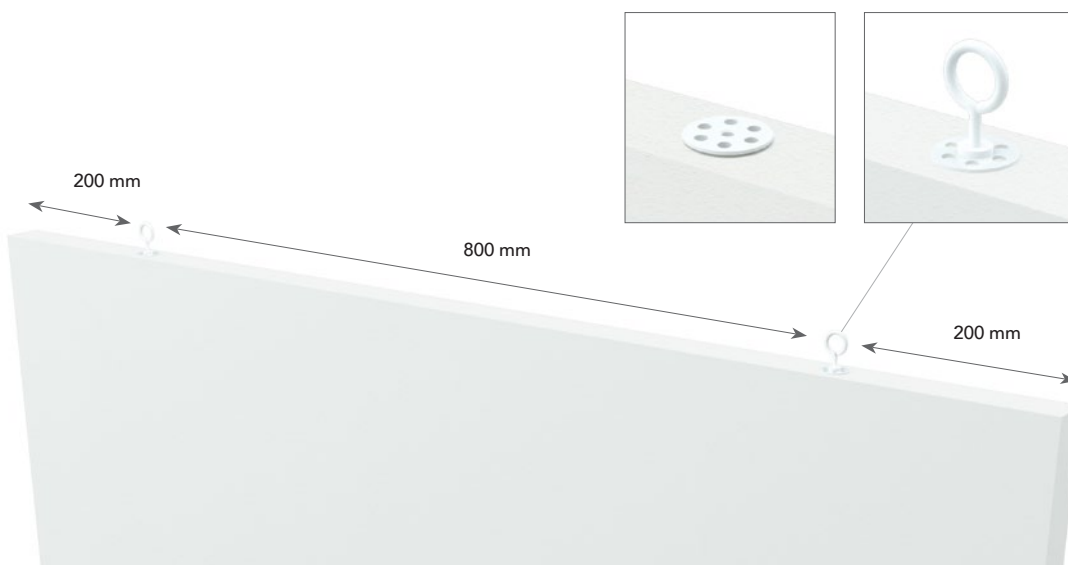

Установка

Крепление спиральных анкеров к экрану:

В 2 спиральных анкера, установленных в экране Rockfon Contour, на расстоянии 200 мм от края, вкручивается 2 белых крепежных кольца.

Установка

Монтаж Rockfon System Contour Ac Baffle к конструкции