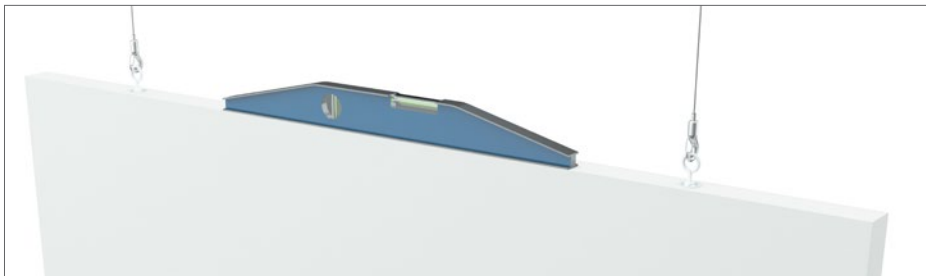

Регулировка экрана

Отрегулируйте высоту при помощи уровня.